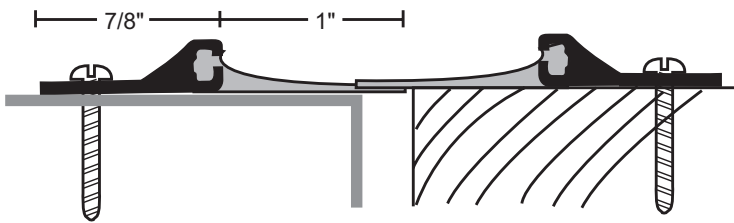

Installation Instructions

1. Cut astragal to fit.
2. Position astragal and mark screw holes.
3. Drill pilot holes for screws using a 7/64" drill bit.
4. Mount one piece of astragal on each leaf. The gasket material is tapered to allow smooth operation of either door. The overlap should be approximately 1/4".
5. Adjust position so astragal does not impede proper closing and latching of doors.

Instrucciones de Instalación

1. Corte el astrágalo a la medida.
2. Coloque el astrágalo en su lugar y marque los orificios para los tornillos.
3. Taladre los orificios guía para los tornillos con una broca de 7/64".
4. Monte un astrágalo en cada puerta. El material de empaque tiene forma de cuña para permitir que las puertas funcionen con facilidad. La parte sobrepuesta debe ser de 1/4" aproximadamente.
5. Ajuste el astrágalo de modo que no impida cerrar y correr debidamente el pasador de las puertas.