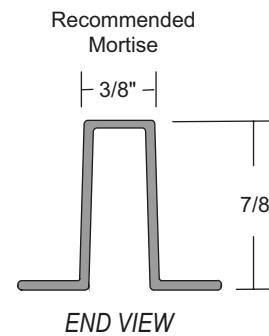

# SL-BCG

Sliding Door Hardware — Bottom Channel Guide

### Bottom Channel Guide

- Polypropylene
- 60"
- Dark Brown

NGP-SLI-SL-BCG-PCS-0424-A