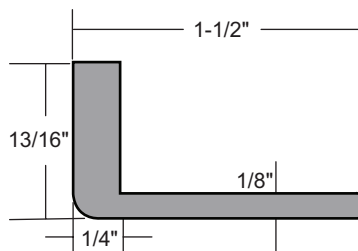

INSTALLATION INSTRUCTION

1. Brackets required 3" from each end of track and not further than 24" between brackets.
2. Fasten brackets securely to channel of track.
3. Mount brackets with track to the wall.

SWPD-LPBRKT

Montaje En Pared: Soporte De Perfil Bajo Para Puerta Corrediza Empotrada

INSTRUCCIONES DE INSTALACIÓN

1. Es necesario instalar soportes a 3" de cada extremo del riel y a no más de 24" de separación entre soportes.
2. Sujete firmemente los soportes al canal del riel.
3. Monte en la pared los soportes con el riel.